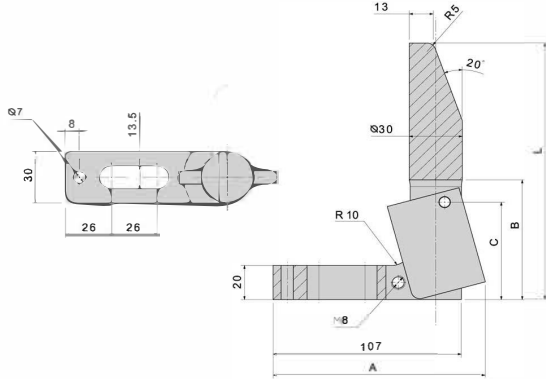

www.nunoendustri.com

DAYAMA

SİPARİŞ ÖRNEĞİ
DY 120
L

Malzeme: GG25

DY

L ▶

65 ▼

90 ▼

120 ▼

150 ▼

180 ▼

250 ▼

SENSÖRLÜ DAYAMA

SİPARİŞ ÖRNEĞİ
KDY 150
L

Not: Toleranssız tüm ölçüler EN 22768-1(m) standardına göre tüm köşelere pah kırılacak.

KDY