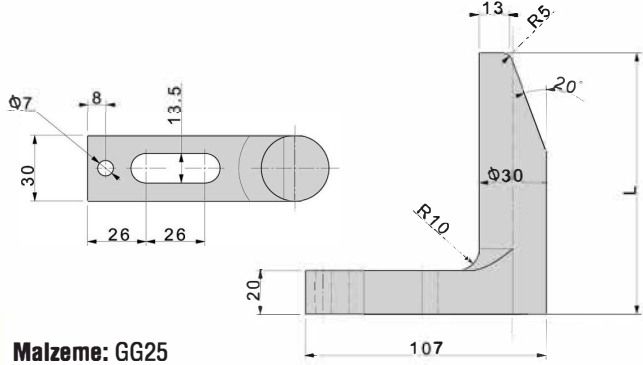

www.nunoendustri.com

DAYAMA

SİPARİŞ ÖRNEĞİ
DY 120
L

Malzeme: GG25

DY

L ▶

65 ▼

90 ▼

120 ▼

150 ▼

180 ▼

250 ▼

SENSÖRLÜ DAYAMA

SİPARİŞ ÖRNEĞİ
KDY 150
L

Not: Toleranssız tüm ölçüler EN 22768-1(m) standardına göre tüm köşelere pah kırılacak.

KDY