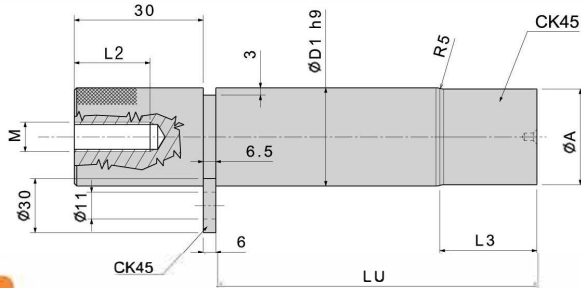

www.nunoendustri.com

SİPARİŞ ÖRNEĞİ

KAB03 25 81
D1 LU

Not: Toleranssız tüm ölçüler EN 22768-1(m) standardına göre tüm köşelere pah kırılacak.

Malzeme: CK45

KAB03

D ▶	25 ▼		32 ▼		40 ▼		50 ▼		63 ▼	
LU ▶	81	98	103	148	132	192	165	220	210	250
A ▶	23	23	30	30	38	38	40	40	61	61
L1 ▶	22	22	22	22	32	32	32	32	32	32
L2 ▶	20	20	25	25	32	32	40	40	50	50
L3 ▶	19	19	26	26	33	33	41	41	51	51
L5 ▶	M8	M8	M8	M8	M10	M10	M10	M10	M12	M12
A	15	15	15	15	20	20	20	20	25	25

SİPARİŞ ÖRNEĞİ

KAB04 20 98
D LU

Not: Toleranssız tüm ölçüler EN 22768-1(m) standardına göre tüm köşelere pah kırılacak.

Malzeme: CK45

KAB04

D ▶	20 ▼	25 ▼	32 iz		40 iz		50 ▼		63 ▼		80 ▼
LU ▶	81	81	98	103	148	132	192	165	220	210	250
A ▶	18	23	23	30	30	38	38	48	48	61	61
L3 ▶	19	19	19	26	26	33	33	41	41	51	51
M	M8	M8	M8	M8	M8	M10	M10	M10	M10	M12	M12
L5 ▶	15	15	15	15	15	20	20	20	20	25	25