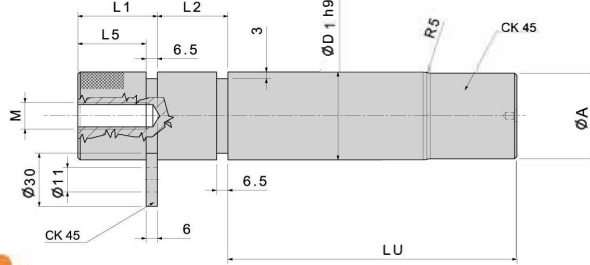

www.nunoendustri.com

KALIP ASKI BROŞU

SİPARİŞ ÖRNEĞİ

KAB01 30
D1

Not: Toleranssız tüm ölçüler EN 22768-1(m) standardına göre tüm köşelere pah kırılacak.

Malzeme: CK45

KAB01

D1 ▶	30 ▼	40 ▼	50 ▼
D2	29	39	49
L1	155	193	229
L2	87	109	131
L3 ▶	33	39	43
L4	19	21	23
L5	50	65	70
A ▶	35	45	50
B ▶	22	27	32

www.nunoendustri.com

KALIP ASKI BROSU

SİPARİŞ ÖRNEĞİ
KAB02 40
D1

Not: Toleranssız tüm ölçüler EN 22768-1(m) standardına göre tüm köşelere pah kırılacak.
Malzeme: CK45

KAB02

D1 ▶	40 ▼	50 ▼
D2 ▶	39	49
L1 ▶	172	206
L2 ▶	88	108
L3 ▶	39	43
L4 ▶	65	70
A ▶	45	50
B ▶	27	32

www.nunoendustri.com

SİPARİŞ ÖRNEĞİ

KAB03 25 81
D1 LU

Not: Toleranssız tüm ölçüler EN 22768-1(m) standardına göre tüm köşelere pah kırılacak.

Malzeme: CK45

KAB03

D ▶	25 ▼		32 ▼		40 ▼		50 ▼		63 ▼	
LU ▶	81	98	103	148	132	192	165	220	210	250
A ▶	23	23	30	30	38	38	40	40	61	61
L1 ▶	22	22	22	22	32	32	32	32	32	32
L2 ▶	20	20	25	25	32	32	40	40	50	50
L3 ▶	19	19	26	26	33	33	41	41	51	51
L5 ▶	M8	M8	M8	M8	M10	M10	M10	M10	M12	M12
A	15	15	15	15	20	20	20	20	25	25

SİPARİŞ ÖRNEĞİ

KAB04 20 98
D LU

Not: Toleranssız tüm ölçüler EN 22768-1(m) standardına göre tüm köşelere pah kırılacak.

Malzeme: CK45

KAB04

D ▶	20 ▼	25 ▼	32 iz		40 iz		50 ▼		63 ▼		80 ▼
LU ▶	81	81	98	103	148	132	192	165	220	210	250
A ▶	18	23	23	30	30	38	38	48	48	61	61
L3 ▶	19	19	19	26	26	33	33	41	41	51	51
M	M8	M8	M8	M8	M8	M10	M10	M10	M10	M12	M12
L5 ▶	15	15	15	15	15	20	20	20	20	25	25