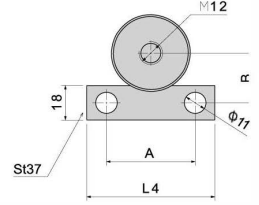

www.nunoendustri.com

KALIP ASKI BROŞU

SİPARİŞ ÖRNEĞİ

KAB01 30
D1

Not: Toleranssız tüm ölçüler EN 22768-1(m) standardına göre tüm köşelere pah kırılacak.

Malzeme: CK45

KAB01

D1 ▶	30 ▼	40 ▼	50 ▼
D2	29	39	49
L1	155	193	229
L2	87	109	131
L3 ▶	33	39	43
L4	19	21	23
L5	50	65	70
A ▶	35	45	50
B ▶	22	27	32

www.nunoendustri.com

KALIP ASKI BROSU

SİPARİŞ ÖRNEĞİ
KAB02 40
D1

Not: Toleranssız tüm ölçüler EN 22768-1(m) standardına göre tüm köşelere pah kırılacak.
Malzeme: CK45

KAB02

D1 ▶	40 ▼	50 ▼
D2 ▶	39	49
L1 ▶	172	206
L2 ▶	88	108
L3 ▶	39	43
L4 ▶	65	70
A ▶	45	50
B ▶	27	32

www.nunoendustri.com

SİPARİŞ ÖRNEĞİ

KAB03 25 81
D1 LU

Not: Toleranssız tüm ölçüler EN 22768-1(m) standardına göre tüm köşelere pah kırılacak.

Malzeme: CK45

KAB03

D ▶	25 ▼		32 ▼		40 ▼		50 ▼		63 ▼	
LU ▶	81	98	103	148	132	192	165	220	210	250
A ▶	23	23	30	30	38	38	40	40	61	61
L1 ▶	22	22	22	22	32	32	32	32	32	32
L2 ▶	20	20	25	25	32	32	40	40	50	50
L3 ▶	19	19	26	26	33	33	41	41	51	51
L5 ▶	M8	M8	M8	M8	M10	M10	M10	M10	M12	M12
A	15	15	15	15	20	20	20	20	25	25

SİPARİŞ ÖRNEĞİ

KAB04 20 98
D LU

Not: Toleranssız tüm ölçüler EN 22768-1(m) standardına göre tüm köşelere pah kırılacak.

Malzeme: CK45

KAB04

D ▶	20 ▼	25 ▼	32 iz		40 iz		50 ▼		63 ▼		80 ▼
LU ▶	81	81	98	103	148	132	192	165	220	210	250
A ▶	18	23	23	30	30	38	38	48	48	61	61
L3 ▶	19	19	19	26	26	33	33	41	41	51	51
M	M8	M8	M8	M8	M8	M10	M10	M10	M10	M12	M12
L5 ▶	15	15	15	15	15	20	20	20	20	25	25