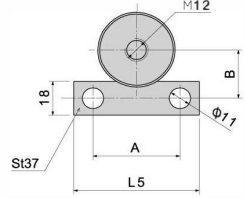

www.nunoendustri.com

KALIP ASKI BROŞU

SİPARİŞ ÖRNEĞİ

KAB01 30
D1

Not: Toleranssız tüm ölçüler EN 22768-1(m) standardına göre tüm köşelere pah kırılacak.

Malzeme: CK45

KAB01

D1 ▶	30 ▼	40 ▼	50 ▼
D2	29	39	49
L1	155	193	229
L2	87	109	131
L3 ▶	33	39	43
L4	19	21	23
L5	50	65	70
A ▶	35	45	50
B ▶	22	27	32

www.nunoendustri.com

KALIP ASKI BROSU

SİPARİŞ ÖRNEĞİ
KAB02 40
D1

Not: Toleranssız tüm ölçüler EN 22768-1(m) standardına göre tüm köşelere pah kırılacak.
Malzeme: CK45

KAB02

D1 ▶	40 ▼	50 ▼
D2 ▶	39	49
L1 ▶	172	206
L2 ▶	88	108
L3 ▶	39	43
L4 ▶	65	70
A ▶	45	50
B ▶	27	32

www.nunoendustri.com

SİPARİŞ ÖRNEĞİ

KAB03 25 81
D1 LU

Not: Toleranssız tüm ölçüler EN 22768-1(m) standardına göre tüm köşelere pah kırılacak.

Malzeme: CK45

KAB03

D ▶	25 ▼		32 ▼		40 ▼		50 ▼		63 ▼	
LU ▶	81	98	103	148	132	192	165	220	210	250
A ▶	23	23	30	30	38	38	40	40	61	61
L1 ▶	22	22	22	22	32	32	32	32	32	32
L2 ▶	20	20	25	25	32	32	40	40	50	50
L3 ▶	19	19	26	26	33	33	41	41	51	51
L5 ▶	M8	M8	M8	M8	M10	M10	M10	M10	M12	M12
A	15	15	15	15	20	20	20	20	25	25

SİPARİŞ ÖRNEĞİ

KAB04 20 98
D LU

Not: Toleranssız tüm ölçüler EN 22768-1(m) standardına göre tüm köşelere pah kırılacak.

Malzeme: CK45

KAB04

D ▶	20 ▼	25 ▼	32 iz		40 iz		50 ▼		63 ▼		80 ▼
LU ▶	81	81	98	103	148	132	192	165	220	210	250
A ▶	18	23	23	30	30	38	38	48	48	61	61
L3 ▶	19	19	19	26	26	33	33	41	41	51	51
M	M8	M8	M8	M8	M8	M10	M10	M10	M10	M12	M12
L5 ▶	15	15	15	15	15	20	20	20	20	25	25