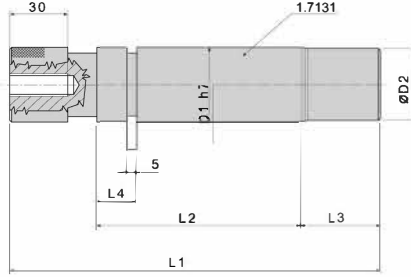

www.nunoendustri.com

KALIP ASKI BROŞU

SİPARİŞ ÖRNEĞİ

KAB01 30
D1

Not: Toleranssız tüm ölçüler EN 22768-1(m) standardına göre tüm köşelere pah kırılacak.

Malzeme: CK45

KAB01

D1 ▶	30 ▼	40 ▼	50 ▼
D2	29	39	49
L1	155	193	229
L2	87	109	131
L3 ▶	33	39	43
L4	19	21	23
L5	50	65	70
A ▶	35	45	50
B ▶	22	27	32

www.nunoendustri.com

KALIP ASKI BROSU

SİPARİŞ ÖRNEĞİ
KAB02 40
D1

Not: Toleranssız tüm ölçüler EN 22768-1(m) standardına göre tüm köşelere pah kırılacak.
Malzeme: CK45

KAB02

D1 ▶	40 ▼	50 ▼
D2 ▶	39	49
L1 ▶	172	206
L2 ▶	88	108
L3 ▶	39	43
L4 ▶	65	70
A ▶	45	50
B ▶	27	32

www.nunoendustri.com

SİPARİŞ ÖRNEĞİ

KAB03 25 81
D1 LU

Not: Toleranssız tüm ölçüler EN 22768-1(m) standardına göre tüm köşelere pah kırılacak.

Malzeme: CK45

KAB03

D ▶	25 ▼		32 ▼		40 ▼		50 ▼		63 ▼	
LU ▶	81	98	103	148	132	192	165	220	210	250
A ▶	23	23	30	30	38	38	40	40	61	61
L1 ▶	22	22	22	22	32	32	32	32	32	32
L2 ▶	20	20	25	25	32	32	40	40	50	50
L3 ▶	19	19	26	26	33	33	41	41	51	51
L5 ▶	M8	M8	M8	M8	M10	M10	M10	M10	M12	M12
A	15	15	15	15	20	20	20	20	25	25

SİPARİŞ ÖRNEĞİ

KAB04 20 98
D LU

Not: Toleranssız tüm ölçüler EN 22768-1(m) standardına göre tüm köşelere pah kırılacak.

Malzeme: CK45

KAB04

D ▶	20 ▼	25 ▼	32 iz		40 iz		50 ▼		63 ▼		80 ▼
LU ▶	81	81	98	103	148	132	192	165	220	210	250
A ▶	18	23	23	30	30	38	38	48	48	61	61
L3 ▶	19	19	19	26	26	33	33	41	41	51	51
M	M8	M8	M8	M8	M8	M10	M10	M10	M10	M12	M12
L5 ▶	15	15	15	15	15	20	20	20	20	25	25