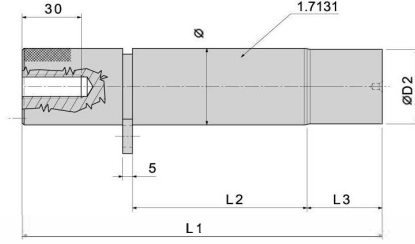

www.nunoendustri.com

KALIP ASKI BROŞU

SİPARİŞ ÖRNEĞİ

KAB01 30
D1

Not: Toleranssız tüm ölçüler EN 22768-1(m) standardına göre tüm köşelere pah kırılacak.

Malzeme: CK45

KAB01

D1 ▶	30 ▼	40 ▼	50 ▼
D2	29	39	49
L1	155	193	229
L2	87	109	131
L3 ▶	33	39	43
L4	19	21	23
L5	50	65	70
A ▶	35	45	50
B ▶	22	27	32

www.nunoendustri.com

KALIP ASKI BROSU

SİPARİŞ ÖRNEĞİ
KAB02 40
D1

Not: Toleranssız tüm ölçüler EN 22768-1(m) standardına göre tüm köşelere pah kırılacak.
Malzeme: CK45

KAB02

D1 ▶	40 ▼	50 ▼
D2 ▶	39	49
L1 ▶	172	206
L2 ▶	88	108
L3 ▶	39	43
L4 ▶	65	70
A ▶	45	50
B ▶	27	32

www.nunoendustri.com

SİPARİŞ ÖRNEĞİ

KAB03 25 81
D1 LU

Not: Toleranssız tüm ölçüler EN 22768-1(m) standardına göre tüm köşelere pah kırılacak.

Malzeme: CK45

KAB03

D ▶	25 ▼		32 ▼		40 ▼		50 ▼		63 ▼	
LU ▶	81	98	103	148	132	192	165	220	210	250
A ▶	23	23	30	30	38	38	40	40	61	61
L1 ▶	22	22	22	22	32	32	32	32	32	32
L2 ▶	20	20	25	25	32	32	40	40	50	50
L3 ▶	19	19	26	26	33	33	41	41	51	51
L5 ▶	M8	M8	M8	M8	M10	M10	M10	M10	M12	M12
A	15	15	15	15	20	20	20	20	25	25

SİPARİŞ ÖRNEĞİ

KAB04 20 98
D LU

Not: Toleranssız tüm ölçüler EN 22768-1(m) standardına göre tüm köşelere pah kırılacak.

Malzeme: CK45

KAB04

D ▶	20 ▼	25 ▼	32 iz		40 iz		50 ▼		63 ▼		80 ▼
LU ▶	81	81	98	103	148	132	192	165	220	210	250
A ▶	18	23	23	30	30	38	38	48	48	61	61
L3 ▶	19	19	19	26	26	33	33	41	41	51	51
M	M8	M8	M8	M8	M8	M10	M10	M10	M10	M12	M12
L5 ▶	15	15	15	15	15	20	20	20	20	25	25