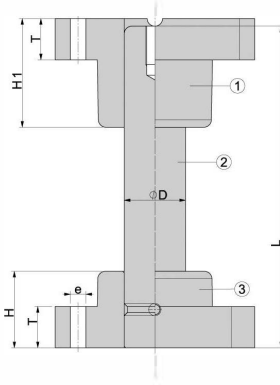

www.nunoendustri.com

YATAKLAMALI KOLON BURÇ SETLERİ

SİPARİŞ ÖRNEĞİ
YKBS01 40 160
D L

YKBS01

D ▶	30 ▼	40 ▼	50 ▼	60 ▼
A ▶	100	130	155	190
a ▶	76	100	125	150
B ▶	58	75	90	120
b ▶	36	44	60	80
T ▶	20	25	25	30
H ▶	40	50	70	90
H1 ▶	55	70	85	100
d ▶	11	14	14	18
e ▶	8	10	10	12

www.nunoendustri.com

YATAKLAMALI KOLON BURÇ SETİ

SİPARİŞ ÖRNEĞİ
YKBS02 40 180
D L

YKBS02

D ▶	30 ▼	40 ▼	50 ▼	60 ▼
A ▶	100	130	155	190
a ▶	76	100	125	150
B ▶	58	75	90	120
b ▶	36	44	60	80
T ▶	20	25	25	30
H ▶	40	50	70	90
H1 ▶	55	70	85	100
d ▶	11	14	14	18
e ▶	8	10	10	12

www.nunoendustri.com

YATAKLAMALI KOLON BURÇ SETİ ALTI

SİPARİŞ ÖRNEĞİ
YKBSA01 40
D

YKBSA01

D ▶	30 ▼	40 ▼	50 ▼	60 ▼
A ▶	100	130	155	190
a ▶	76	100	125	150
B ▶	58	75	90	120
b ▶	36	44	60	80
T ▶	20	25	25	30
H ▶	40	50	70	90
d ▶	11	14	14	18
e ▶	8	10	10	12
M ▶	M8	M8	M10	M12