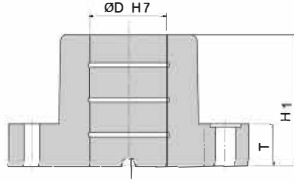

www.nunoendustri.com

YATAKLAMALI KOLON BURÇ SETİ

SİPARİŞ ÖRNEĞİ
YKBS02 40 180
D L

YKBS02

D ▶	30 ▼	40 ▼	50 ▼	60 ▼
A ▶	100	130	155	190
a ▶	76	100	125	150
B ▶	58	75	90	120
b ▶	36	44	60	80
T ▶	20	25	25	30
H ▶	40	50	70	90
H1 ▶	55	70	85	100
d ▶	11	14	14	18
e ▶	8	10	10	12

www.nunoendustri.com

YATAKLAMALI KOLON BURÇ SETİ ALTI

SİPARİŞ ÖRNEĞİ
YKBSA01 40
D

YKBSA01

D ▶	30 ▼	40 ▼	50 ▼	60 ▼
A ▶	100	130	155	190
a ▶	76	100	125	150
B ▶	58	75	90	120
b ▶	36	44	60	80
T ▶	20	25	25	30
H ▶	40	50	70	90
d ▶	11	14	14	18
e ▶	8	10	10	12
M ▶	M8	M8	M10	M12

www.nunoendustri.com

YATAKLAMALI KOLON BURÇ SETİ ÜSTÜ

SİPARİŞ ÖRNEĞİ
YKBSU01 40
D

YKBSU01

D ▶	30 ▼	32 ▼	40 ▼	50 ▼	60 ▼
A ▶	100	100	130	155	190
a ▶	76	76	100	125	150
B ▶	58	58	75	90	120
b ▶	36	36	44	60	80
T ▶	20	20	25	25	30
H1 ▶	55	55	70	85	100
d ▶	11	11	14	14	18
e ▶	8	8	10	10	12