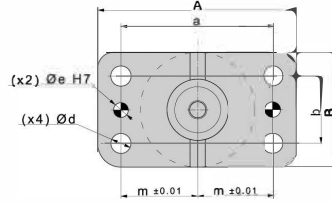

www.nunoendustri.com

YATAKLAMALI KOLON BURÇ SETLERİ

SİPARİŞ ÖRNEĞİ
YKBS01 40 160
D L

YKBS01

D ▶	30 ▼	40 ▼	50 ▼	60 ▼
A ▶	100	130	155	190
a ▶	76	100	125	150
B ▶	58	75	90	120
b ▶	36	44	60	80
T ▶	20	25	25	30
H ▶	40	50	70	90
H1 ▶	55	70	85	100
d ▶	11	14	14	18
e ▶	8	10	10	12

www.nunoendustri.com

YATAKLAMALI KOLON BURÇ SETİ

SİPARİŞ ÖRNEĞİ
YKBS02 40 180
D L

YKBS02

D ▶	30 ▼	40 ▼	50 ▼	60 ▼
A ▶	100	130	155	190
a ▶	76	100	125	150
B ▶	58	75	90	120
b ▶	36	44	60	80
T ▶	20	25	25	30
H ▶	40	50	70	90
H1 ▶	55	70	85	100
d ▶	11	14	14	18
e ▶	8	10	10	12