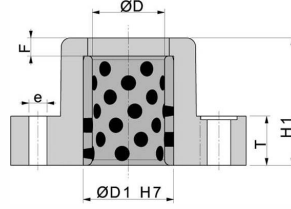

www.nunoendustri.com

YATAKLAMALI KOLON BURÇ SETİ ALTI

SİPARİŞ ÖRNEĞİ
YKBSA01 40
D

YKBSA01

D ▶	30 ▼	40 ▼	50 ▼	60 ▼
A ▶	100	130	155	190
a ▶	76	100	125	150
B ▶	58	75	90	120
b ▶	36	44	60	80
T ▶	20	25	25	30
H ▶	40	50	70	90
d ▶	11	14	14	18
e ▶	8	10	10	12
M ▶	M8	M8	M10	M12

www.nunoendustri.com

YATAKLAMALI KOLON BURÇ SETİ ÜSTÜ

SİPARİŞ ÖRNEĞİ
YKBSU01 40
D

YKBSU01

D ▶	30 ▼	32 ▼	40 ▼	50 ▼	60 ▼
A ▶	100	100	130	155	190
a ▶	76	76	100	125	150
B ▶	58	58	75	90	120
b ▶	36	36	44	60	80
T ▶	20	20	25	25	30
H1 ▶	55	55	70	85	100
d ▶	11	11	14	14	18
e ▶	8	8	10	10	12

www.nunoendustri.com

YATAKLAMALI KOLON BURÇ SETİ ALTI

SİPARİŞ ÖRNEĞİ
YKBSU02 40
D

YKBSU02

D ▶	30 ▼	40 ▼	50 ▼	60 ▼
D1 ▶	38	50	60	75
A ▶	100	130	155	190
a ▶	76	100	125	150
B ▶	58	75	90	120
b ▶	36	44	60	80
T ▶	20	25	25	30
H1 ▶	55	70	85	100
F ▶	5	10	15	20
d ▶	11	14	14	18
e ▶	8	10	10	12