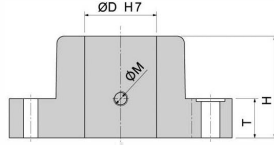

www.nunoendustri.com

YATAKLAMALI KOLON BURÇ SETLERİ

SİPARİŞ ÖRNEĞİ
YKBS01 40 160
D L

YKBS01

D ▶	30 ▼	40 ▼	50 ▼	60 ▼
A ▶	100	130	155	190
a ▶	76	100	125	150
B ▶	58	75	90	120
b ▶	36	44	60	80
T ▶	20	25	25	30
H ▶	40	50	70	90
H1 ▶	55	70	85	100
d ▶	11	14	14	18
e ▶	8	10	10	12

www.nunoendustri.com

YATAKLAMALI KOLON BURÇ SETİ

SİPARİŞ ÖRNEĞİ
YKBS02 40 180
D L

YKBS02

D ▶	30 ▼	40 ▼	50 ▼	60 ▼
A ▶	100	130	155	190
a ▶	76	100	125	150
B ▶	58	75	90	120
b ▶	36	44	60	80
T ▶	20	25	25	30
H ▶	40	50	70	90
H1 ▶	55	70	85	100
d ▶	11	14	14	18
e ▶	8	10	10	12

www.nunoendustri.com

YATAKLAMALI KOLON BURÇ SETİ ALTI

SİPARİŞ ÖRNEĞİ
YKBSA01 40
D

YKBSA01

D ▶	30 ▼	40 ▼	50 ▼	60 ▼
A ▶	100	130	155	190
a ▶	76	100	125	150
B ▶	58	75	90	120
b ▶	36	44	60	80
T ▶	20	25	25	30
H ▶	40	50	70	90
d ▶	11	14	14	18
e ▶	8	10	10	12
M ▶	M8	M8	M10	M12