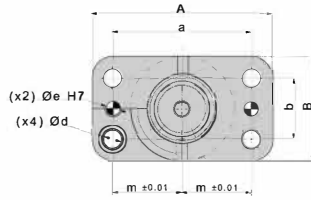

www.nunoendustri.com

YATAKLAMALI KOLON BURÇ SETLERİ

SİPARİŞ ÖRNEĞİ
YKBS01 40 160
D L

YKBS01

D ▶	30 ▼	40 ▼	50 ▼	60 ▼
A ▶	100	130	155	190
a ▶	76	100	125	150
B ▶	58	75	90	120
b ▶	36	44	60	80
T ▶	20	25	25	30
H ▶	40	50	70	90
H1 ▶	55	70	85	100
d ▶	11	14	14	18
e ▶	8	10	10	12

www.nunoendustri.com

YATAKLAMALI KOLON BURÇ SETİ

SİPARİŞ ÖRNEĞİ
YKBS02 40 180
D L

YKBS02

D ▶	30 ▼	40 ▼	50 ▼	60 ▼
A ▶	100	130	155	190
a ▶	76	100	125	150
B ▶	58	75	90	120
b ▶	36	44	60	80
T ▶	20	25	25	30
H ▶	40	50	70	90
H1 ▶	55	70	85	100
d ▶	11	14	14	18
e ▶	8	10	10	12