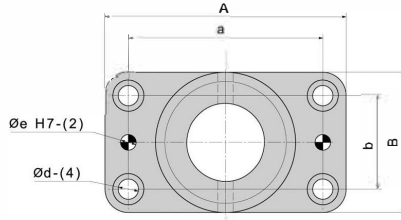

www.nunoendustri.com

YATAKLAMALI KOLON BURÇ SETİ

SİPARİŞ ÖRNEĞİ
YKBS02 40 180
D L

YKBS02

D ▶	30 ▼	40 ▼	50 ▼	60 ▼
A ▶	100	130	155	190
a ▶	76	100	125	150
B ▶	58	75	90	120
b ▶	36	44	60	80
T ▶	20	25	25	30
H ▶	40	50	70	90
H1 ▶	55	70	85	100
d ▶	11	14	14	18
e ▶	8	10	10	12

www.nunoendustri.com

YATAKLAMALI KOLON BURÇ SETİ ALTI

SİPARİŞ ÖRNEĞİ
YKBSA01 40
D

YKBSA01

D ▶	30 ▼	40 ▼	50 ▼	60 ▼
A ▶	100	130	155	190
a ▶	76	100	125	150
B ▶	58	75	90	120
b ▶	36	44	60	80
T ▶	20	25	25	30
H ▶	40	50	70	90
d ▶	11	14	14	18
e ▶	8	10	10	12
M ▶	M8	M8	M10	M12

www.nunoendustri.com

YATAKLAMALI KOLON BURÇ SETİ ÜSTÜ

SİPARİŞ ÖRNEĞİ
YKBSU01 40
D

YKBSU01

D ▶	30 ▼	32 ▼	40 ▼	50 ▼	60 ▼
A ▶	100	100	130	155	190
a ▶	76	76	100	125	150
B ▶	58	58	75	90	120
b ▶	36	36	44	60	80
T ▶	20	20	25	25	30
H1 ▶	55	55	70	85	100
d ▶	11	11	14	14	18
e ▶	8	8	10	10	12