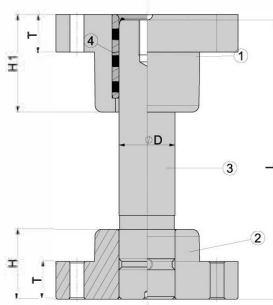

www.nunoendustri.com

YATAKLAMALI KOLON BURÇ SETLERİ

SİPARİŞ ÖRNEĞİ
YKBS01 40 160
D L

YKBS01

D ▶	30 ▼	40 ▼	50 ▼	60 ▼
A ▶	100	130	155	190
a ▶	76	100	125	150
B ▶	58	75	90	120
b ▶	36	44	60	80
T ▶	20	25	25	30
H ▶	40	50	70	90
H1 ▶	55	70	85	100
d ▶	11	14	14	18
e ▶	8	10	10	12

www.nunoendustri.com

YATAKLAMALI KOLON BURÇ SETİ

SİPARİŞ ÖRNEĞİ
YKBS02 40 180
D L

YKBS02

D ▶	30 ▼	40 ▼	50 ▼	60 ▼
A ▶	100	130	155	190
a ▶	76	100	125	150
B ▶	58	75	90	120
b ▶	36	44	60	80
T ▶	20	25	25	30
H ▶	40	50	70	90
H1 ▶	55	70	85	100
d ▶	11	14	14	18
e ▶	8	10	10	12

www.nunoendustri.com

YATAKLAMALI KOLON BURÇ SETİ ALTI

SİPARİŞ ÖRNEĞİ
YKBSA01 40
D

YKBSA01

D ▶	30 ▼	40 ▼	50 ▼	60 ▼
A ▶	100	130	155	190
a ▶	76	100	125	150
B ▶	58	75	90	120
b ▶	36	44	60	80
T ▶	20	25	25	30
H ▶	40	50	70	90
d ▶	11	14	14	18
e ▶	8	10	10	12
M ▶	M8	M8	M10	M12

www.nunoendustri.com

YATAKLAMALI KOLON BURÇ SETİ ÜSTÜ

SİPARİŞ ÖRNEĞİ
YKBSU01 40
D

YKBSU01

D ▶	30 ▼	32 ▼	40 ▼	50 ▼	60 ▼
A ▶	100	100	130	155	190
a ▶	76	76	100	125	150
B ▶	58	58	75	90	120
b ▶	36	36	44	60	80
T ▶	20	20	25	25	30
H1 ▶	55	55	70	85	100
d ▶	11	11	14	14	18
e ▶	8	8	10	10	12