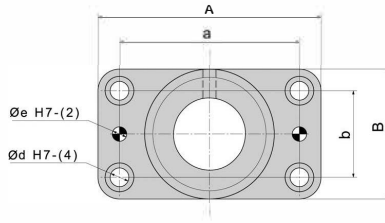

www.nunoendustri.com

YATAKLAMALI KOLON BURÇ SETLERİ

SİPARİŞ ÖRNEĞİ
YKBS01 40 160
D L

YKBS01

D ▶	30 ▼	40 ▼	50 ▼	60 ▼
A ▶	100	130	155	190
a ▶	76	100	125	150
B ▶	58	75	90	120
b ▶	36	44	60	80
T ▶	20	25	25	30
H ▶	40	50	70	90
H1 ▶	55	70	85	100
d ▶	11	14	14	18
e ▶	8	10	10	12

www.nunoendustri.com

YATAKLAMALI KOLON BURÇ SETİ

SİPARİŞ ÖRNEĞİ
YKBS02 40 180
D L

YKBS02

D ▶	30 ▼	40 ▼	50 ▼	60 ▼
A ▶	100	130	155	190
a ▶	76	100	125	150
B ▶	58	75	90	120
b ▶	36	44	60	80
T ▶	20	25	25	30
H ▶	40	50	70	90
H1 ▶	55	70	85	100
d ▶	11	14	14	18
e ▶	8	10	10	12

www.nunoendustri.com

YATAKLAMALI KOLON BURÇ SETİ ALTI

SİPARİŞ ÖRNEĞİ
YKBSA01 40
D

YKBSA01

D ▶	30 ▼	40 ▼	50 ▼	60 ▼
A ▶	100	130	155	190
a ▶	76	100	125	150
B ▶	58	75	90	120
b ▶	36	44	60	80
T ▶	20	25	25	30
H ▶	40	50	70	90
d ▶	11	14	14	18
e ▶	8	10	10	12
M ▶	M8	M8	M10	M12