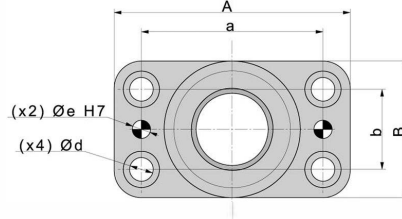

www.nunoendustri.com

YATAKLAMALI KOLON BURÇ SETİ ALTI

SİPARİŞ ÖRNEĞİ
YKBSA01 40
D

YKBSA01

D ▶	30 ▼	40 ▼	50 ▼	60 ▼
A ▶	100	130	155	190
a ▶	76	100	125	150
B ▶	58	75	90	120
b ▶	36	44	60	80
T ▶	20	25	25	30
H ▶	40	50	70	90
d ▶	11	14	14	18
e ▶	8	10	10	12
M ▶	M8	M8	M10	M12

www.nunoendustri.com

YATAKLAMALI KOLON BURÇ SETİ ÜSTÜ

SİPARİŞ ÖRNEĞİ
YKBSU01 40
D

YKBSU01

D ▶	30 ▼	32 ▼	40 ▼	50 ▼	60 ▼
A ▶	100	100	130	155	190
a ▶	76	76	100	125	150
B ▶	58	58	75	90	120
b ▶	36	36	44	60	80
T ▶	20	20	25	25	30
H1 ▶	55	55	70	85	100
d ▶	11	11	14	14	18
e ▶	8	8	10	10	12

www.nunoendustri.com

YATAKLAMALI KOLON BURÇ SETİ ALTI

SİPARİŞ ÖRNEĞİ
YKBSU02 40
D

YKBSU02

D ▶	30 ▼	40 ▼	50 ▼	60 ▼
D1 ▶	38	50	60	75
A ▶	100	130	155	190
a ▶	76	100	125	150
B ▶	58	75	90	120
b ▶	36	44	60	80
T ▶	20	25	25	30
H1 ▶	55	70	85	100
F ▶	5	10	15	20
d ▶	11	14	14	18
e ▶	8	10	10	12